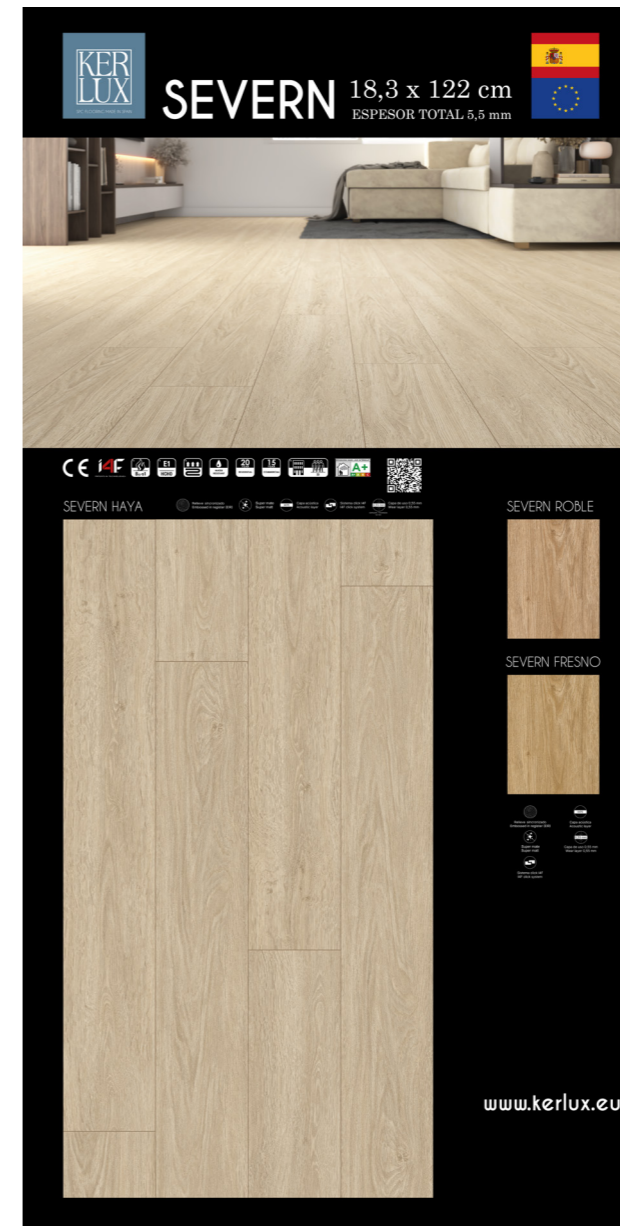

KER LUX

SPC FLOORING MADE IN SPAIN

NOGAL 183x122

MATERIALE PROMOZIONALE

ESPOSITORE CULLA
15 PANNELLI BIFACCIALI

470€

A x B x C cm
60×142×100cm

* Prezzi IVA esclusa **Le spese di trasporto saranno a carico del cliente.

MAZZETA COLORI 23x152,4cm

8€

MAZZETA COLORI PIETRE

* Prezzi IVA esclusa **Le spese di trasporto saranno a carico del cliente.

12€/ud.

Cartella formato 18,3
Cartella formato 23
Cartella formato Pietre

CARTELLE TECNICHE